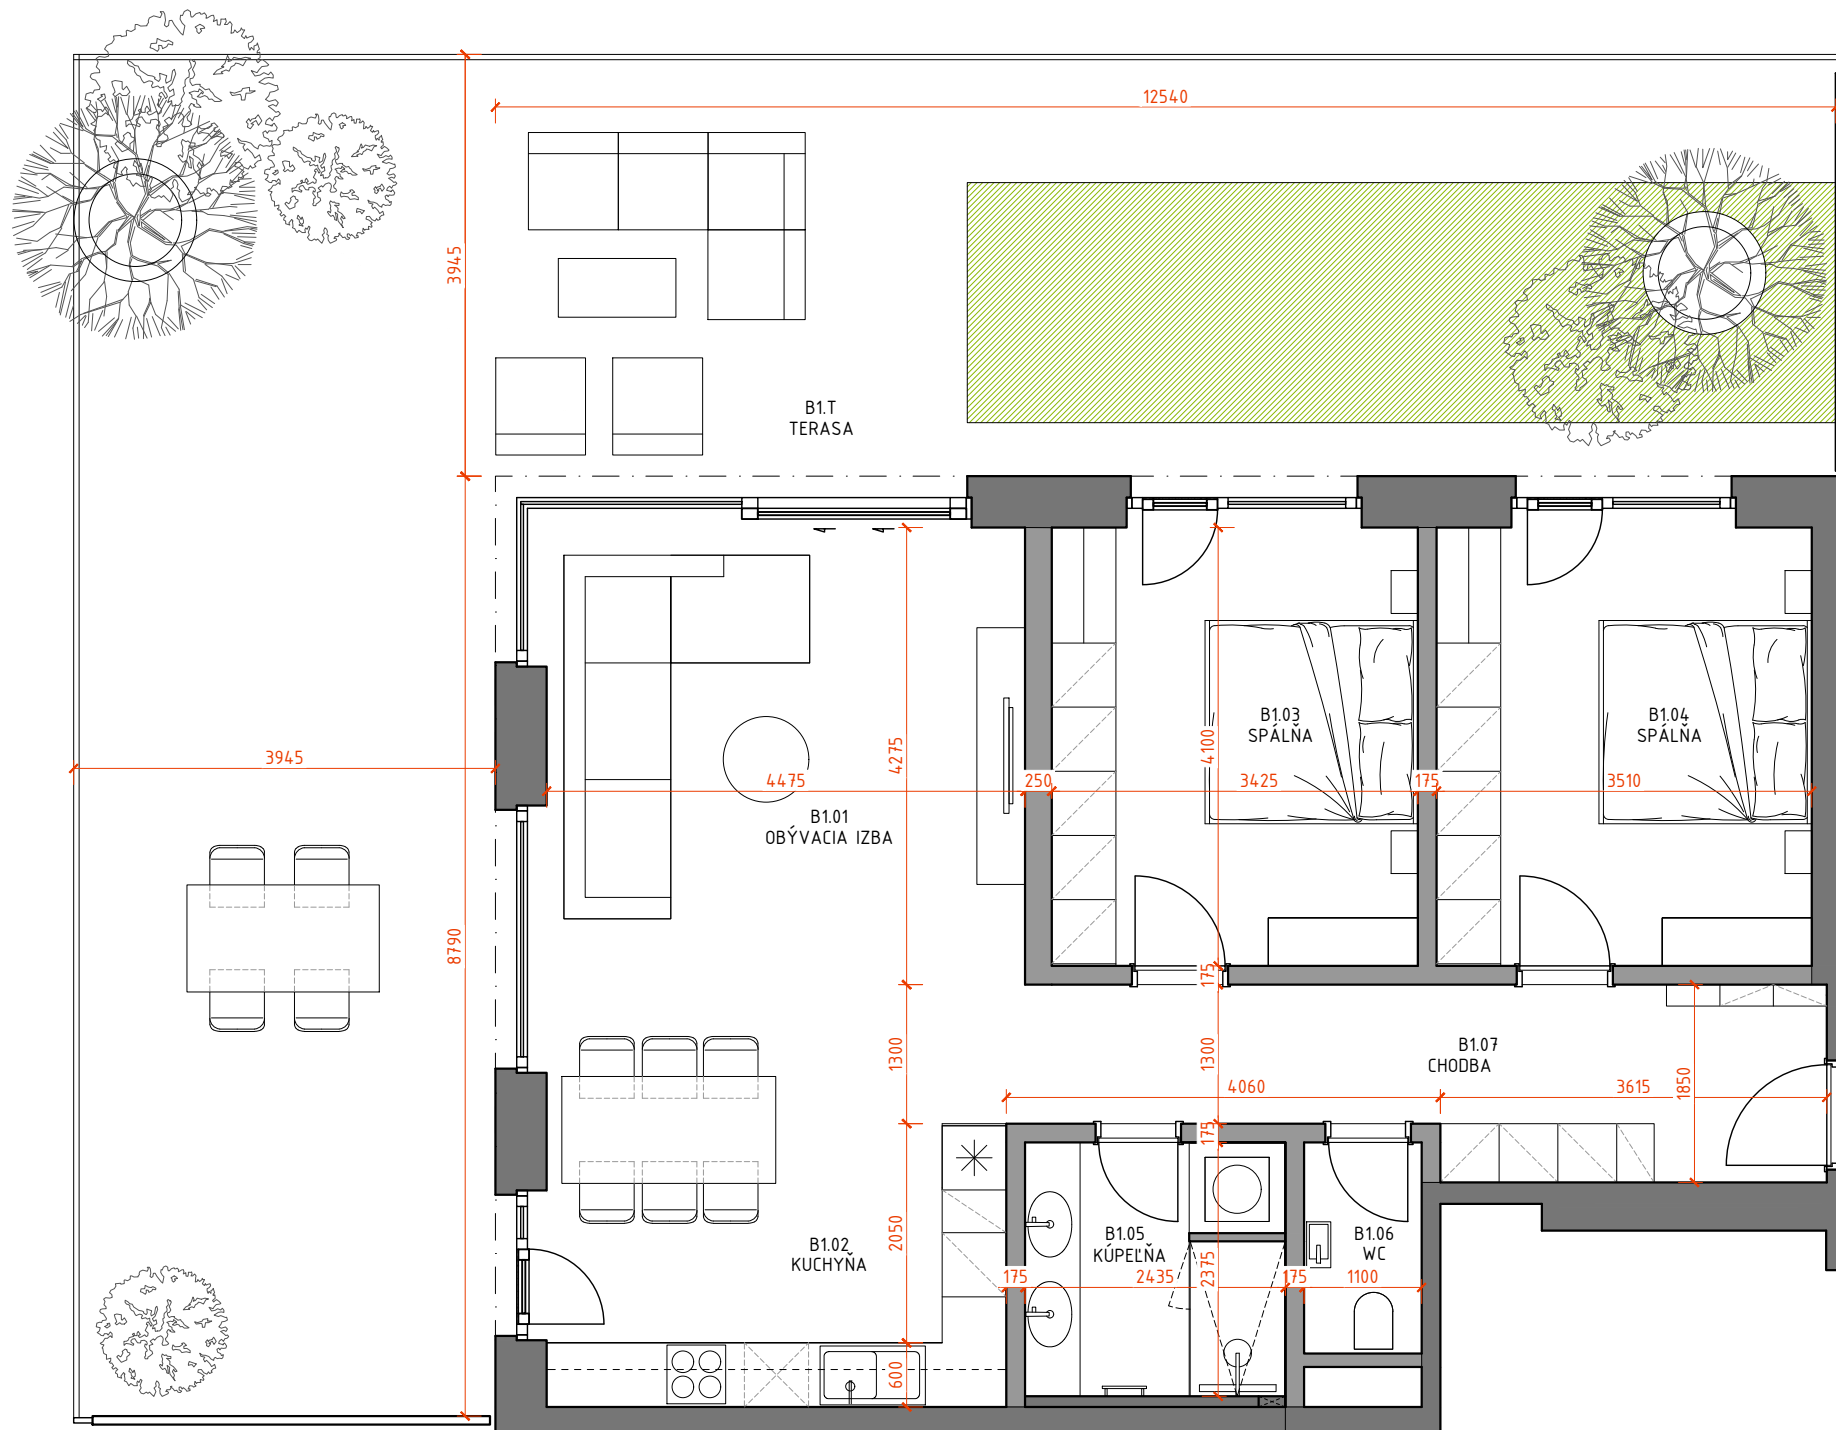

Sport House Pasienky

ČÍSLO BYTU B1
APARTMENT
PODLAŽIE 4NP
FLOOR

POČET IZIEB 3
ROOMS

B1.01	Obývacia izba Living room	24,95 m ²
B1.02	Kuchyňa Kitchen	11,39 m ²
B1.03	Spálňa Bedroom	14,04 m ²
B1.04	Spálňa Bedroom	14,39 m ²
B1.05	Kúpeľňa Bathroom	5,66 m ²
B1.06	WC Toilet	2,17 m ²
B1.07	Chodba Hall	11,74 m ²
	Plocha interiéru Interior area	84,34 m²
B1.T	Terasa Terrace	98,78 m ²

Celková plocha bytu 183,12 m²
 Apartment area

Developer/investor:
 Bemak real s.r.o
 Srnianska 19
 915 01, Nové Mesto nad Váhom
 Slovenská Republika

email: info@bemak.sk